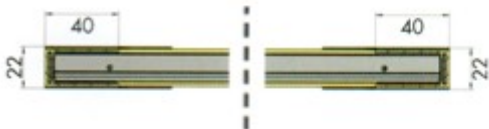

TIPOLOGIE ZANZARIERA
“Scorrevole Verticale”

SEZIONI e INGOMBRI

Sezione Orizzontale

Sezione Verticale e Astina di Movimento

CARATTERISTICHE:

Zanzariera Plissettata, Apertura Verticale, ingombro 22mm, reti grigie, colorate, metallizzate o antipolline. Vasta Gamma colori profilo, possibilità di bloccare lo scorrimento in ogni punto. Sistema sicuro per bambini e portatori di handicap.

MISURE MASSIME CONSIGLIATE:

L 2050mm, H 2500mm

Fuori dalle misure consigliate non verrà fornita nessuna garanzia tecnica sul funzionamento del prodotto, quest'ultimo verrà fabbricato solo su richiesta e previa dispensa di responsabilità da parte del Cliente.