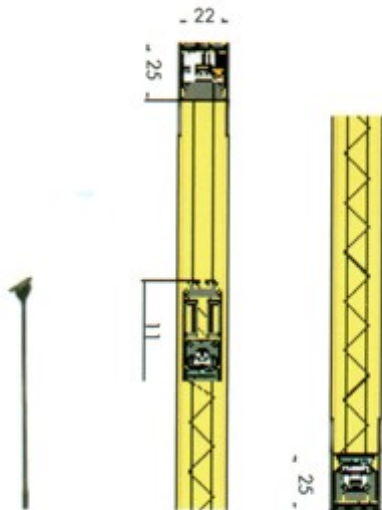

TIPOLOGIE ZANZARIERA
“Scorrevole Verticale”

SEZIONI e INGOMBRI

Sezione Orizzontale

Sezione Verticale e Astina di Movimento

CARATTERISTICHE:

Zanzariera Plissettata, Apertura Verticale, ingombro 22mm, reti grigie, colorate, metallizzate o antipolline. Vasta Gamma colori profilo, possibilità di bloccare lo scorrimento in ogni punto. Sistema sicuro per bambini e portatori di handicap.

MISURE MASSIME CONSIGLIATE:

L 2050mm, H 2500mm

Fuori dalle misure consigliate non verrà fornita nessuna garanzia tecnica sul funzionamento del prodotto, quest'ultimo verrà fabbricato solo su richiesta e previa dispensa di responsabilità da parte del Cliente.